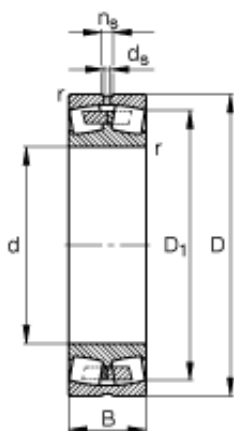

### 130 mm x 280 mm x 112 mm FAG 23326-AS-MA-T41A ShakerScreenSphericalRollerBearing

Bearing No. 23326-AS-MA-T41A

23326-AS-MA-T41A Bearing 2D drawings and 3D CAD models

Size	130x280x112 mm
Bore Diameter	130 mm
Outer Diameter	280 mm
Width	112 mm
d	130 mm
D	280 mm
B	112 mm
$D_1$	232,1 mm
$D_{a \max}$	263 mm
$d_{a \min}$	147 mm
$d_s$	6,3 mm
$n_s$	12,2 mm
$r_{a \max}$	3 mm
$r_{\min}$	4 mm
m	34,2 kg / Weight
$C_r$	1160000 N / Dynamic load rating (radial)
e	0,45
$Y_1$	1,51
$Y_2$	2,25
$C_{0r}$	1600000 N / Static load rating (radial)
$Y_0$	1,48
$n_G$	2200 1/min / Limiting speed