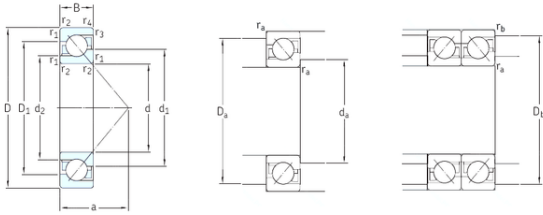

AMERICAN BEARING MFG.CORP.

120 mm x 215 mm x 40 mm SKF 7224BCBM Single-row angular contact ball bearing

Bearing No. 7224BCBM

7224BCBM Bearing 2D drawings and 3D CAD models

Size	120x215x40 mm
Bore Diameter	120 mm
Outer Diameter	215 mm
Width	40 mm
d	120 mm
D	215 mm
B	40 mm
C	40 mm
a	90 mm
d1	157 mm
d2	138 mm
r1 min.	2,1 mm
r2 min.	2,1 mm
r3 min.	1,1 mm
r4 min.	1,1 mm
D1	180 mm
da min.	132 mm
Da max.	203 mm
ra max.	2 mm
rb max.	1 mm
Db max	208 mm
Weight	5,9 Kg
Basic dynamic load rating (C)	165 kN
Basic static load rating (C0)	163 kN
Fatigue load limit (Pu)	5,3